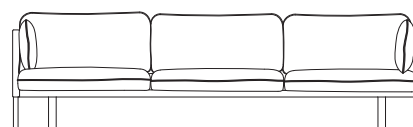

BuzziCactus

Playful cactus-shaped room divider

Baseplate in black (RAL 9005) or alu color (RAL 9006)

	W x H	CAT A	CAT B	CAT C	CAT D	CAT E
Taco	102 x 151,5 cm	€ 1.352	€ 1.515	€ 1.580	€ 1.616	€ 1.799
TexMex	81 x 172 cm	€ 1.045	€ 1.227	€ 1.300	€ 1.340	€ 1.546
Gringo	90 x 180 cm	€ 1.122	€ 1.313	€ 1.389	€ 1.433	€ 1.649

Required order information: model, fabric (CAT > Collection > color), color baseplate

BuzziCane

Lounge sofa with natural webbing

Webbing in Natural Rotan | Frame in Ash Natural or Ash Black Stained

	L x W x H	Frame	CAT A	CAT B	CAT C	CAT D	CAT E	CAT F
DO 101	89 x 91 x 65 cm	Ash Natural	€ 4.438	€ 4.545	€ 4.599	€ 4.629	€ 4.780	€ 4.861
		Ash Black Stained	€ 4.571	€ 4.678	€ 4.732	€ 4.762	€ 4.913	€ 4.993
DO 102	199 x 91 x 65 cm	Ash Natural	€ 7.361	€ 7.580	€ 7.688	€ 7.749	€ 8.056	€ 8.218
		Ash Black Stained	€ 7.580	€ 7.798	€ 7.906	€ 7.967	€ 8.274	€ 8.437
DO 103	268 x 91 x 65 cm	Ash Natural	€ 9.434	€ 9.749	€ 9.906	€ 9.993	€ 10.437	€ 10.672
		Ash Black Stained	€ 9.715	€ 10.030	€ 10.187	€ 10.274	€ 10.718	€ 10.953
Option	Decorative Cushion (1pc)		€ 221	€ 236	€ 246	€ 252	€ 277	€ 294

Required order information: model, color frame, fabric (CAT > collection > color)

DO 103