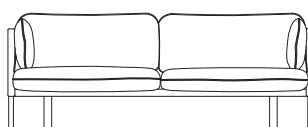

BuzziCactus

Playful cactus-shaped room divider

Baseplate in black (RAL 9005) or alu color (RAL 9006)

	W x H	CAT A	CAT B	CAT C	CAT D	CAT E
Taco	102 x 151,5 cm	€ 1.352	€ 1.515	€ 1.580	€ 1.616	€ 1.799
TexMex	81 x 172 cm	€ 1.045	€ 1.227	€ 1.300	€ 1.340	€ 1.546
Gringo	90 x 180 cm	€ 1.122	€ 1.313	€ 1.389	€ 1.433	€ 1.649

Required order information: model, fabric (CAT > Collection > color), color baseplate

BuzziCane

Lounge sofa with natural webbing

Webbing in Natural Rotan | Frame in Ash Natural or Ash Black Stained

	L x W x H	Frame	CAT A	CAT B	CAT C	CAT D	CAT E	CAT F
DO 101	89 x 91 x 65 cm	Ash Natural	€ 4.438	€ 4.545	€ 4.599	€ 4.629	€ 4.780	€ 4.861
		Ash Black Stained	€ 4.571	€ 4.678	€ 4.732	€ 4.762	€ 4.913	€ 4.993
DO 102	199 x 91 x 65 cm	Ash Natural	€ 7.361	€ 7.580	€ 7.688	€ 7.749	€ 8.056	€ 8.218
		Ash Black Stained	€ 7.580	€ 7.798	€ 7.906	€ 7.967	€ 8.274	€ 8.437
DO 103	268 x 91 x 65 cm	Ash Natural	€ 9.434	€ 9.749	€ 9.906	€ 9.993	€ 10.437	€ 10.672
		Ash Black Stained	€ 9.715	€ 10.030	€ 10.187	€ 10.274	€ 10.718	€ 10.953
Option	Decorative Cushion (1pc)		€ 221	€ 236	€ 246	€ 252	€ 277	€ 294

Required order information: model, color frame, fabric (CAT > collection > color)

DO 102