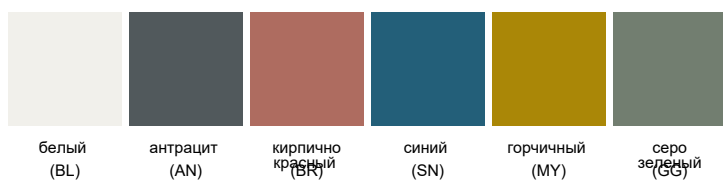

Clio

Прайс-лист

Варианты отделки

Элементы коллекции

	
CL4LCH 14000руб. Стул CLIO на 4 х хромированных опорах	CLSLCH 16500руб. Стул CLIO на хромированных опорах полозьях