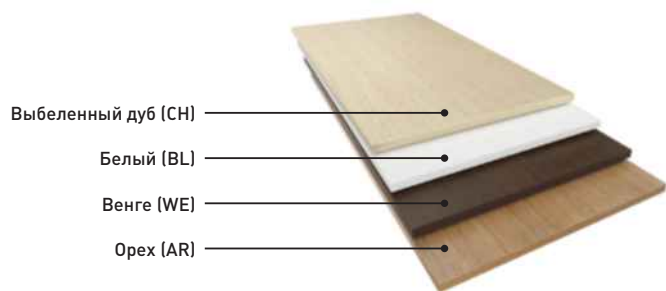

Варианты отделки меламиновых поверхностей*

* кроме корпусов шкафов